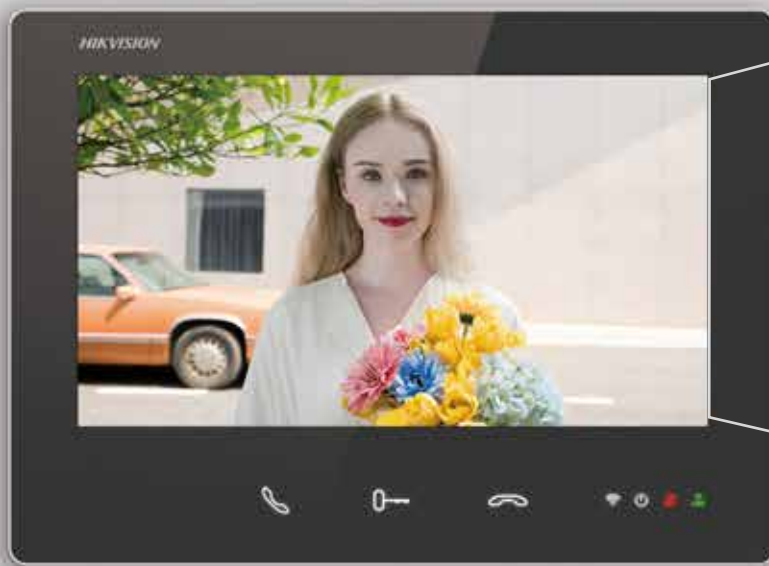

**Základní konfigurace  
otáčením přepínačů**

# SKVĚLÁ KVALITA OBRAZU

---

Špičkovou kvalitu obrazu zajišťuje špičková dvou vodičová technologie přenosu dat a profesionální funkce videa. Uživatelé si zamilují křišťálově čisté vizuální informace.

Rozlišení 2MP