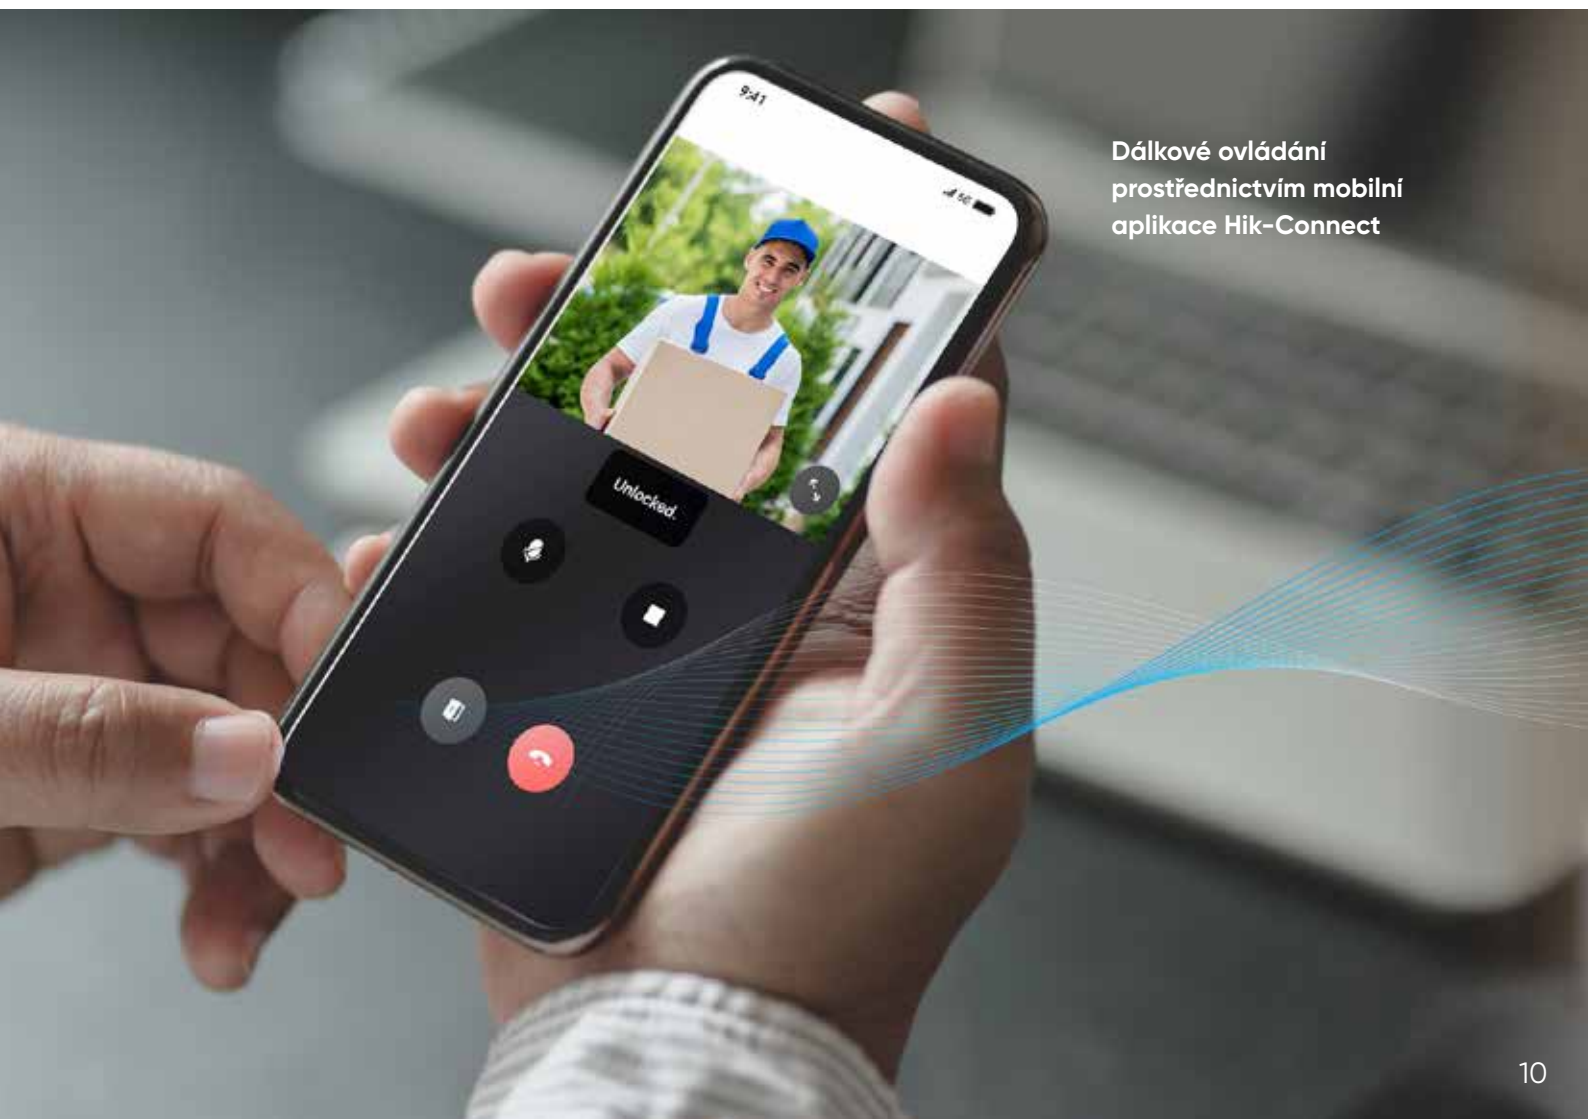

# SKVĚLÁ KVALITA OBRAZU

---

Špičkovou kvalitu obrazu zajišťuje špičková dvou vodičová technologie přenosu dat a profesionální funkce videa. Uživatelé si zamilují křišťálově čisté vizuální informace.

Rozlišení 2MP

# BOHATÉ FUNKCE S INTUITIVNÍM OVLÁDÁNÍM

---

Užívejte si bohaté funkce interkomu s vylepšenou interakcí s uživatelem. Flexibilní ovládání pomocí mobilního zařízení umožňuje uživatelům mluvit s návštěvníky, přijímat hovory, kontrolovat živé videopřenosy a odemknout dveře na dálku odkudkoli a kdykoli.

Dálkové ovládání  
prostřednictvím mobilní  
aplikace Hik-Connect

7" dotyková obrazovka pro snadné použití

# SNADNÁ ÚDRŽBA

Systém se vyznačuje snadnou obsluhou a údržbou. Stav připojení zařízení lze snadno zkontrolovat pomocí mobilního zařízení nebo pasivního rozbočovače a lokalizovat problémy během několika sekund, což výrazně šetří čas i peníze.