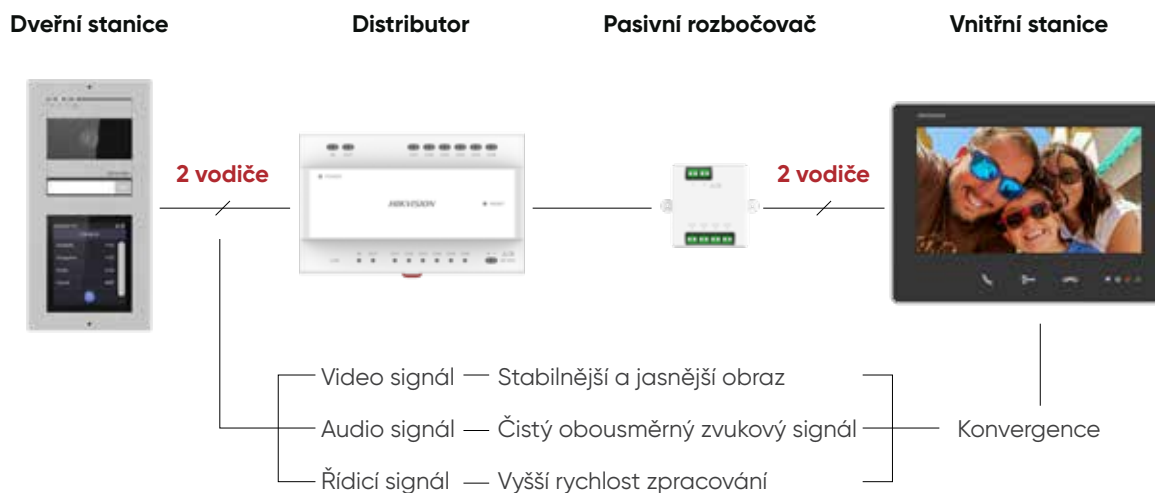

Špičkové řešení v oboru

2 vodičové HD řešení

Od konkurence se lišíme schopností přenášet HD obraz s větší šířkou pásma a vylepšenými signály po stejné dvou vodičové kabeláži.

System se také vyznačuje vysokým výkonem a velkou kapacitou, takže vyhovuje široké škále scénářů od malých až po velké.

Max. kapacita systému

99 pokojů 1584 vnitřních stanic	Byty
256 jednotek	Dveřní stanice
16 jednotek	Budovy
10 jednotek	Venkovní dveřní stanice
1760 m	Venkovní dveřní stanice