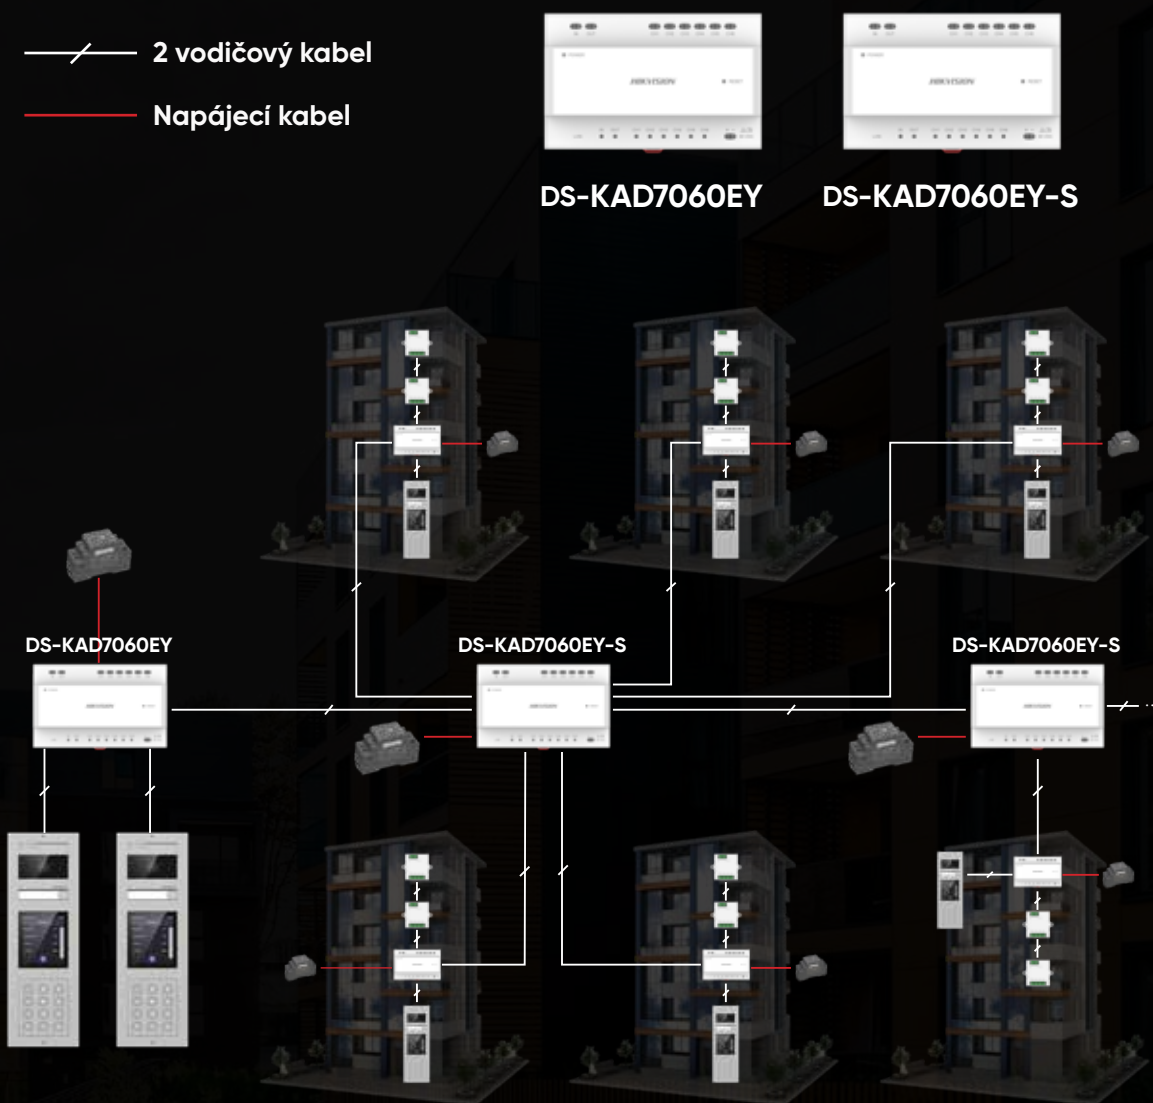

# Jedna budova

## Kombinovaná topologie sériového a hvězdicového propojení

- Celý systém je napájen **1 napájecím zdrojem**
- Vzhledem k omezení spotřeby energie systému můžete přidat další napájecí modul, pokud počet vnitřních stanic přesáhne **64 bez Wi-Fi nebo 22 s Wi-Fi**

# Více budov

Topologie pro splnění požadavků větších rezidenčních objektů

- Max. **16 budov** lze připojit do stejného systému prostřednictvím DS-KAD7060EY-S
- Lze připojit max. **10 venkovních stanic**
- Lze připojit max. **16 vedlejších dveřních stanic**