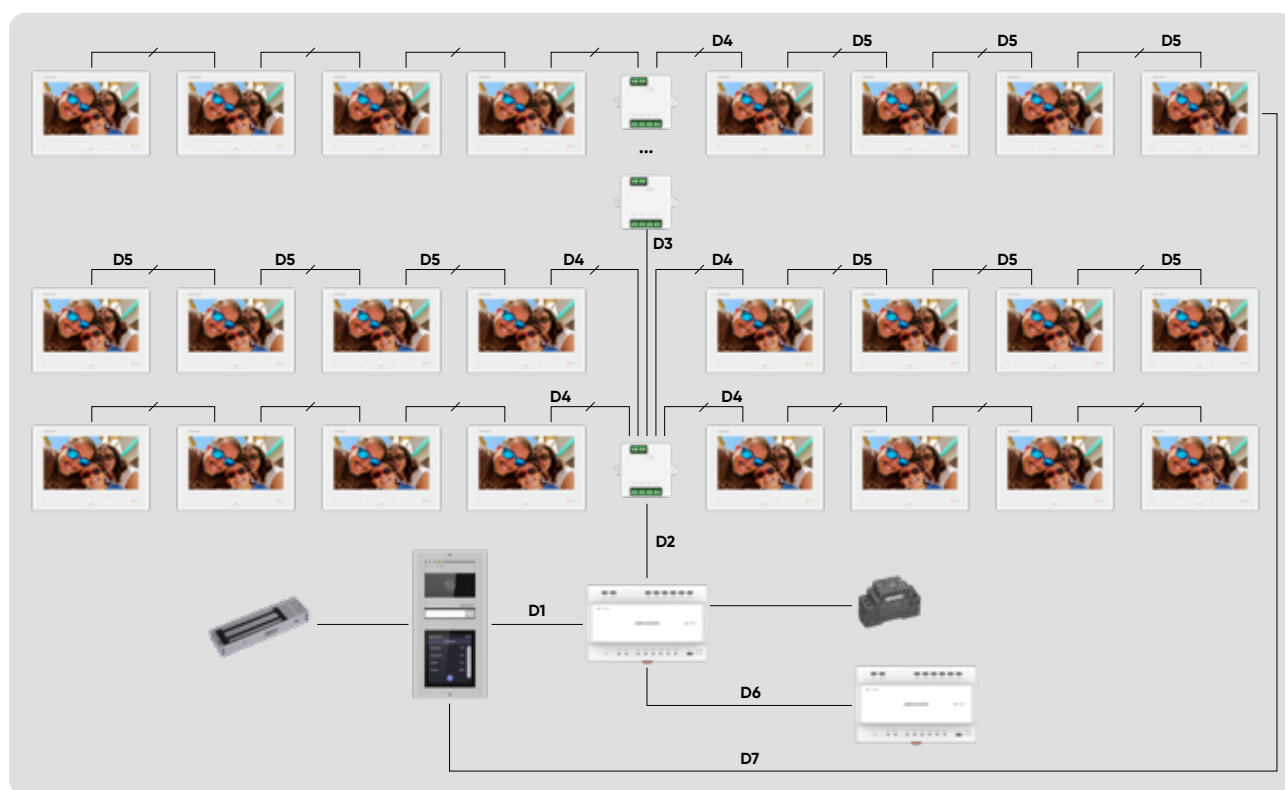

Maximální kapacita kabeláže systému

Kabel	D1	D2	D3	D4	D5	D6	D7
UTP 5 0,2 mm 2 (kat. 5) AWG24 (max. vzdálenost vedení)	60 m	60 m	60 m	60 m	100 m	60 m	140 m
0,28 mm 2 (TP) AWG23 (max. vzdálenost vedení)	60 m	40 m	40 m	40 m	80 m	40 m	160 m
0,5 mm 2 (paralelní) AWG20 (max. vzdálenost vedení)	60 m	60 m	60 m	60 m	100 m	60 m	180 m
1 mm 2 (paralelní) AWG17 (max. vzdálenost vedení)	60 m	60 m	60 m	60 m	100 m	60 m	260 m
1 mm 2 (TP) AWG17 (max. vzdálenost vedení)	60 m	40 m	40 m	40 m	80 m	40 m	260 m
1,5 mm 2 (paralelní) AWG15 (max. vzdálenost vedení)	60 m	40 m	60 m	60 m	100 m	60 m	260 m

Max. **48** vnitřních stanic bez Wi-Fi
nebo **22** s Wi-Fi

Max. **64** vnitřních stanic bez Wi-Fi
nebo **22** s Wi-Fi

Poznámka: Kat. 5 = Vodič kategorie 5, TP = Kroucená dvojlinka