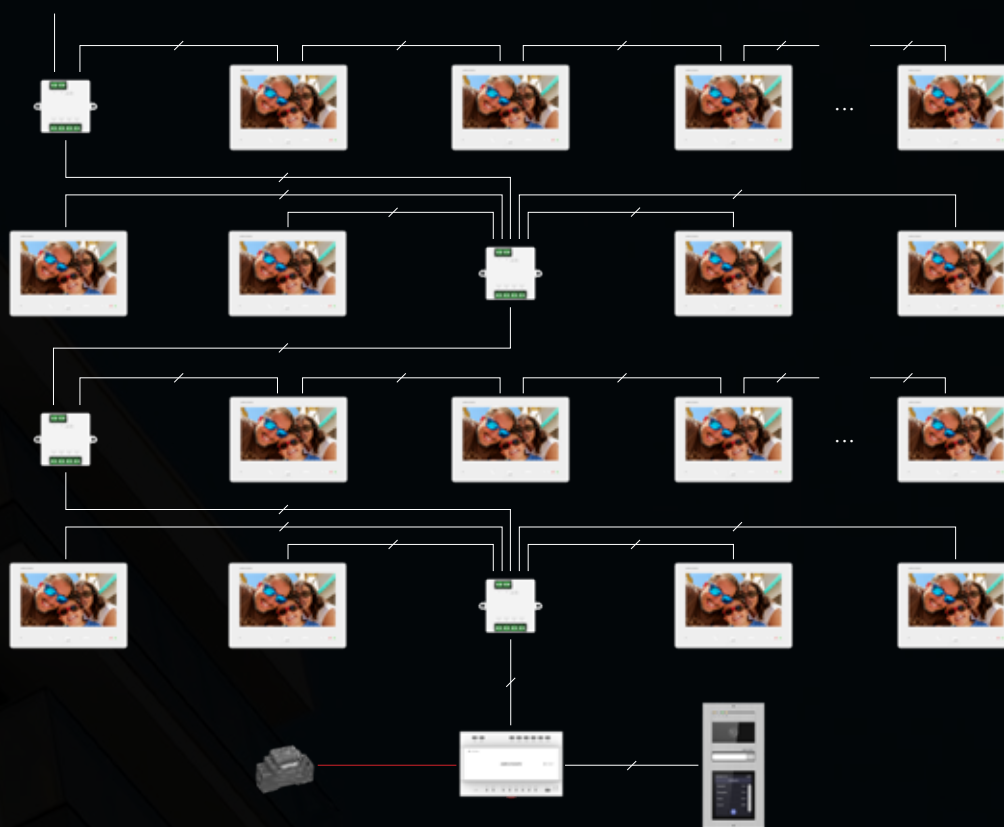

Jedna budova

Kombinovaná topologie sériového a hvězdicového propojení

- Celý systém je napájen **1 napájecím zdrojem**
- Vzhledem k omezení spotřeby energie systému můžete přidat další napájecí modul, pokud počet vnitřních stanic přesáhne **64 bez Wi-Fi nebo 22 s Wi-Fi**