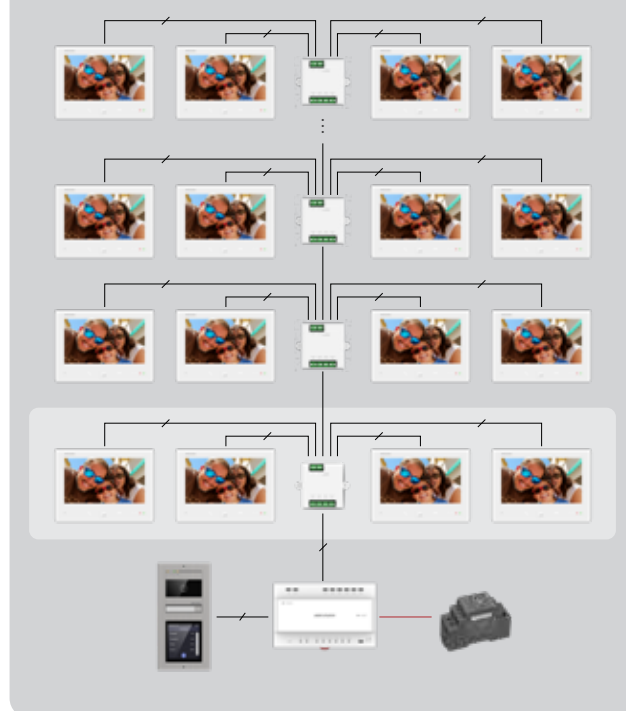

Hvězdicové propojení

Pro každé patro systém podporuje připojení max. **4 hlavních vnitřních stanic** přes 4 porty pasivních rozbočovačů