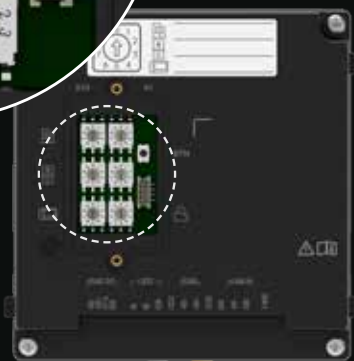

PLUG & PLAY

Pro nastavení systému stačí, aby jej instalační technici zapnuli. Základní konfigurace lze snadno provést pomocí otočných přepínačů na zařízení, zatímco všechny následující pokročilé konfigurace lze provést pomocí mobilního telefonu se zapnutým režimem AP.