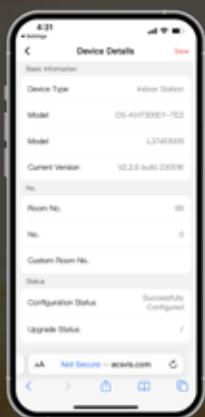

SNADNÁ ÚDRŽBA

Systém se vyznačuje snadnou obsluhou a údržbou. Stav připojení zařízení lze snadno zkontrolovat pomocí mobilního zařízení nebo pasivního rozbočovače a lokalizovat problémy během několika sekund, což výrazně šetří čas i peníze.

01

Intuitivní údržba přes
mobilní zařízení