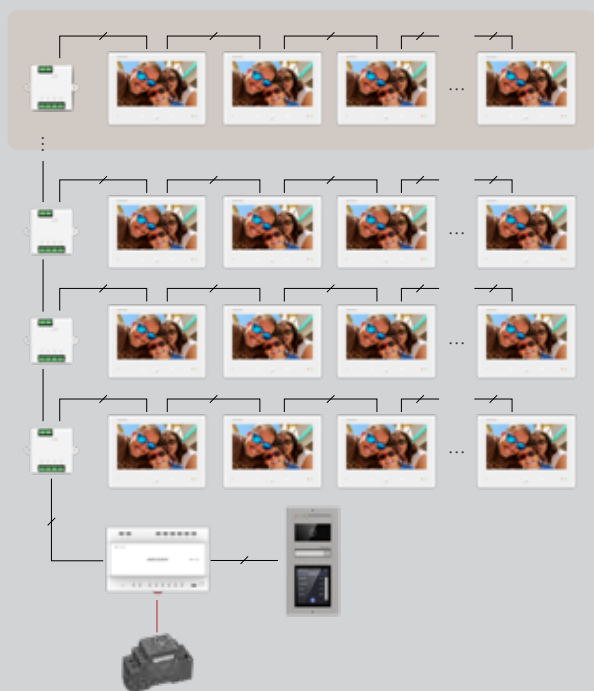

Topologie jednotlivé budovy

Celý systém je napájen **1 napájecím zdrojem**

max. **22 vnitřních stanic s Wi-Fi** nebo **64 bez Wi-Fi** v jedné budově
(vyžaduje se kabel průřezu AWG20 nebo větší)

max. **16 pasivních rozbočovačů** DS-KAD7061EY lze kaskádovat

Sériové propojení

Pro každé patro systém podporuje připojení max. **8 vnitřních stanic** přes jeden port pasivního rozbočovače